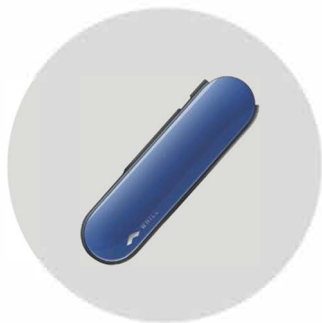

# 各种配件 丰富您的出行体验

一对侧臂 含左右

可根据需要，购买其他颜色，  
共有10种颜色可选

安全腰带

需与代步车同时购买

锂电池

2.7公斤，应急备用

充电器

智能钥匙

为无线钥匙

拐杖架

放置拐杖和长雨伞

行驶里程	18公里(因路况而异)
最高速度	6公里/小时
跨越高度	5cm
可爬坡角度	小于等于10°
最小旋转半径	76cm
尺寸(宽x长x高)	55x98.5x74-94cm(高度可调)
重量	约52公斤

最长充电时间	5小时
前轮胎	万向轮胎
后轮胎	实心防爆胎
减震系统	后轮减震
最大承重	115公斤
电池	锂电池(25.2V 10Ah)
建议环境温度	-15~40°C