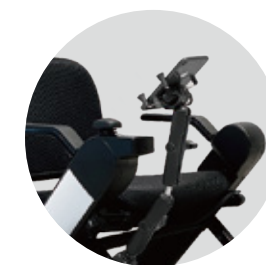

一对侧臂 含左右
可根据需要, 购买其他颜色
共有 5 种颜色可选

充电器及电线
经常使用的地方
放置一个更安心

防尘罩
保护车子免受风雨和灰
尘的侵扰

水杯架
可轻松放置饮料、水杯

手机架
可放置智能手机
随取随用

U 型操纵杆
手指即可操作
控制车辆

指间操纵杆
夹在手指之间即可操作
控制车辆

锂电池
2.7kg
应急备用